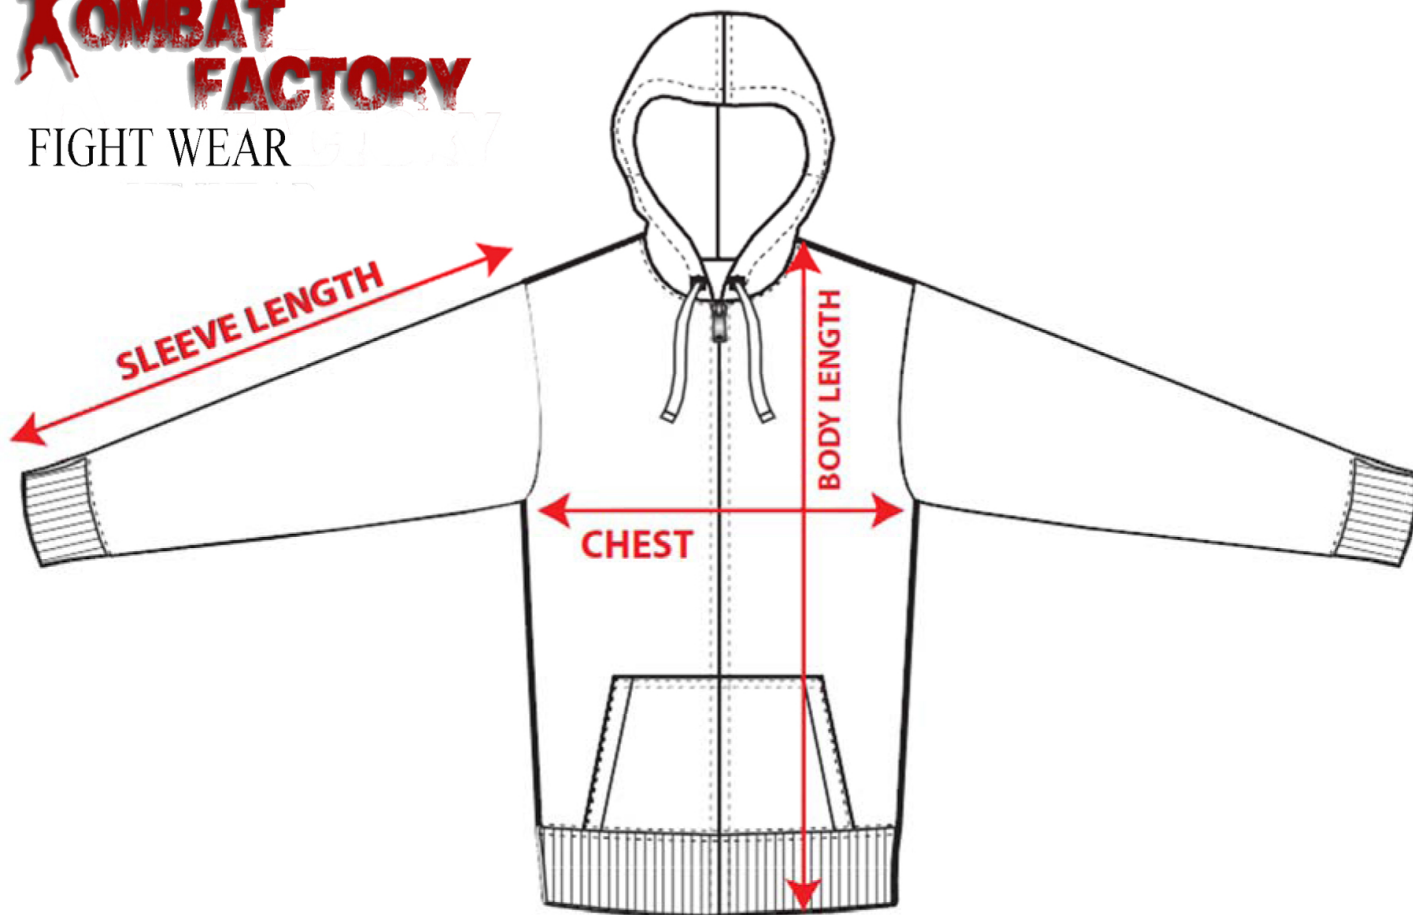

**KOMBAT  
FACTORY**

FIGHT WEAR

TAILLE	CHEST	BODY LENGTH	SLEEVE LENGTH
S	53.3	66	58.5
M	55.8	68.5	61
L	58.4	71	63.5
XL	61	73.5	65.4
XXL	63.5	76.2	67.3

NOTE: Les tailles sont exprimées en centimetres, sont aproximatives et peuvent varier